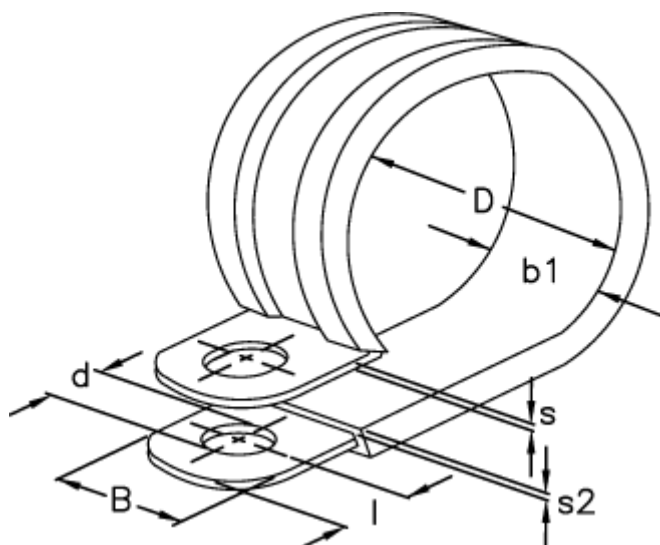

Varenummer: 029457112012
Beskrivelse: Norma rørbøjle RLGU 1. 12/12 W1

Mål

| | |
|------------|-------|
| b1 | = 15 |
| Bredde B | = 12 |
| d | = 6.4 |
| Diameter D | = 12 |
| l | = 6 |
| s | = 0.8 |
| s2 | = 1.2 |